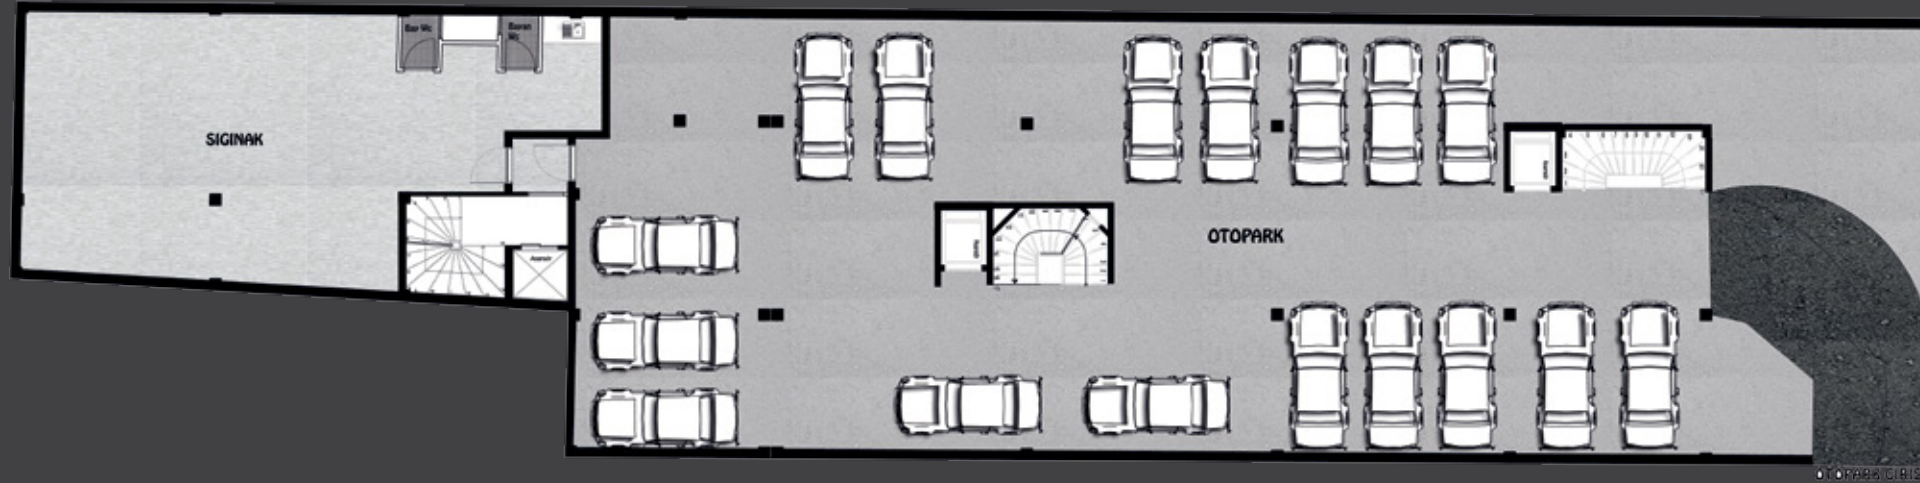

BODRUM KAT PLANI