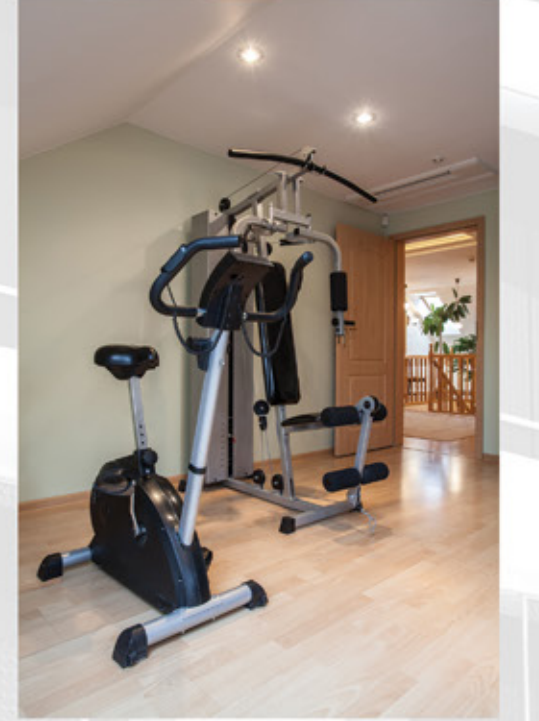

ORTAK ALAN

Feriköy Life Residence projesinde belirtilen BS sınıfı beton ve ST III Nervürlü Demir ile inşaa edilecektir. Feriköy Life Residence'da **20 araçlık kapalı otopark**, küçük bir fitness salonu ve sauna olacaktır.

Ayrıca ısı ve ses izolasyonu, daireler arası ses izolasyonu, ısı yönetmeliğine uygun mantolama, orta alanlarda tasarruflu LED aydınlatma, otoparktan katlara asansör çıkışı vardır.