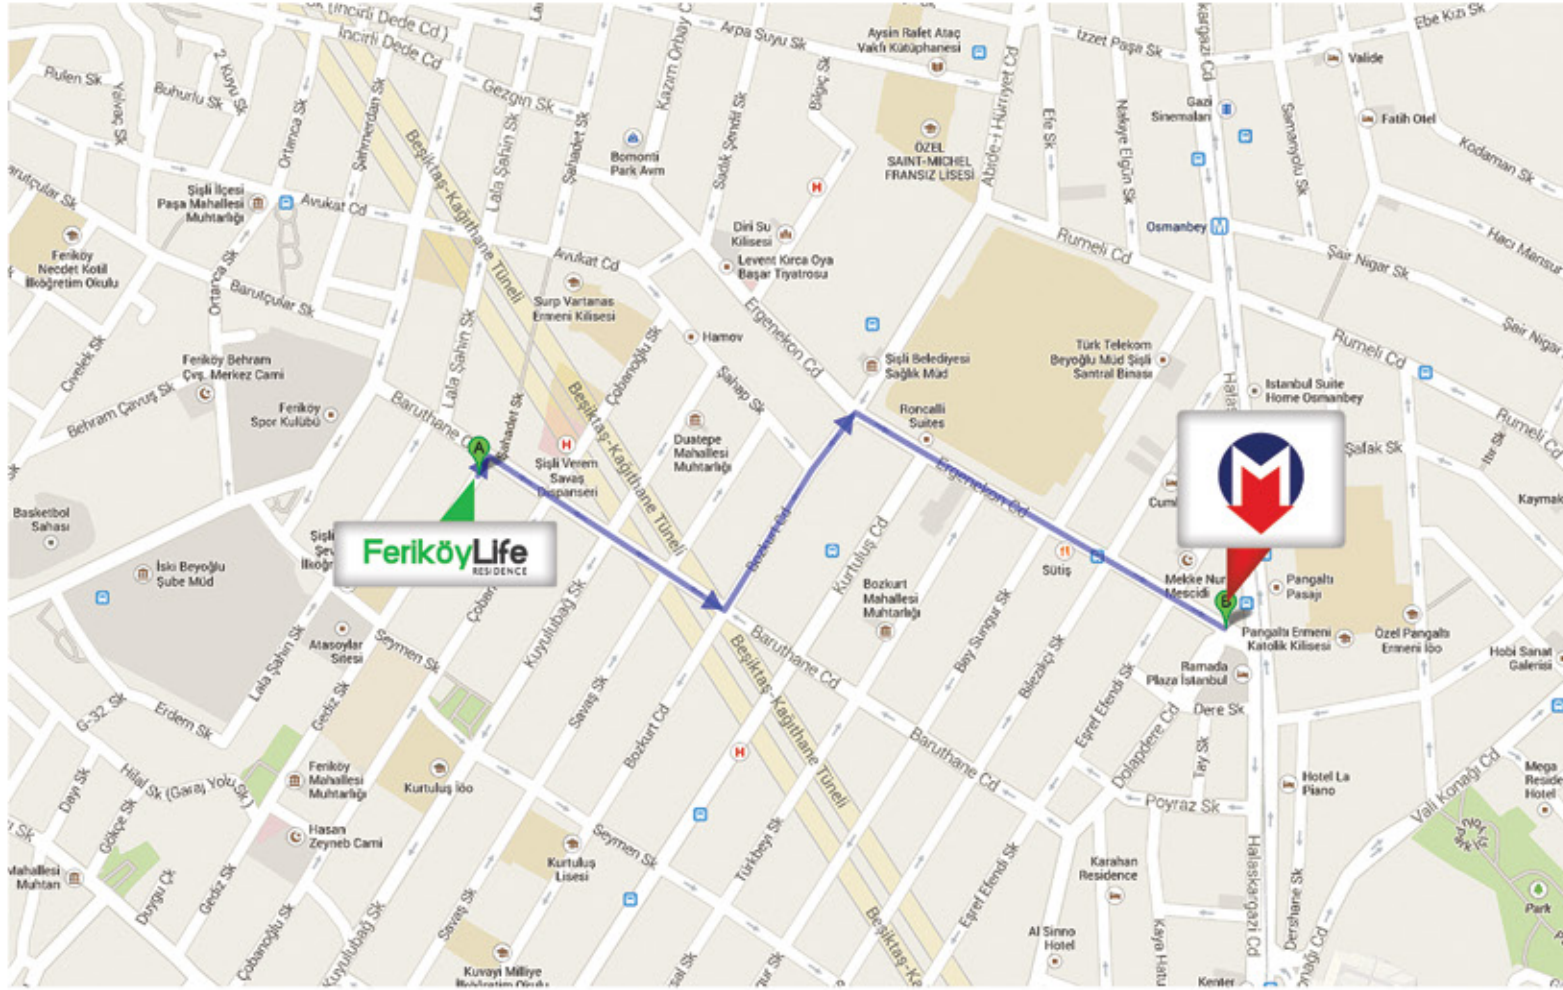

# ULAŞIM ve KONUM

Osmanbey  
Metrosuna  
**5DK**

Şişli'nin tam göbeğinde,  
Kent senin elinde.

DAĞDELEN İNŞAAT

MUSTAFA DAĞDELEN

20 Araçlık Kapalı Otopark

[www.dagdeleninsaat.com](http://www.dagdeleninsaat.com)